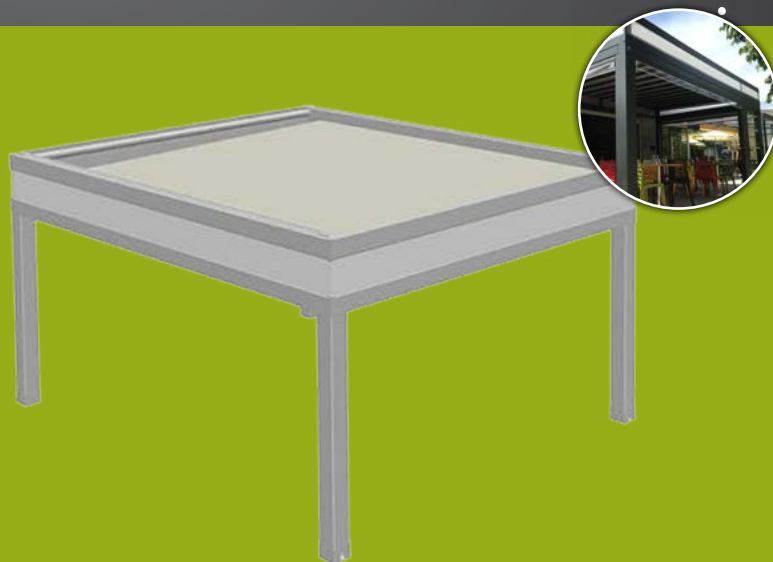

LUMÉO

Esthétique et robustesse.

Son design contemporain et innovant et ses lignes épurées offrent des résultats esthétiques vraiment exceptionnelles.

1 Écoulement des eaux

Une gouttière intégrée permet de capter l'eau de pluie et de l'évacuer dans le pied pour sortir en bas de poteau.

Toile rétractable

Permet de gérer la protection de la terrasse ainsi que la luminosité à l'intérieur de la maison en appuyant simplement sur le bouton de la télécommande.

Simplicité de manœuvre

Électrique grâce à la motorisation associée à deux courroies crantées logées dans les traverses latérales.

2 Armature

Pièces en aluminium thermolaqué, les pieds et les traverses ont une section de 130 x 130 mm, ce qui apporte une très grande résistance à l'ensemble de la structure.

3 Bonne tension de la toile

Un système de réglage des courroies par vis garantit une bonne tension de la toile pour éviter tout flottement au vent et une bonne évacuation des eaux de pluie.

4 Coloris d'armature

pour une parfaite intégration, se décline en 2 coloris : gris anthracite sablé ou blanc. Autres coloris : nous consulter.

Choix de la pose

La structure se pose sans pente, de niveau, elle peut être adossée à une maison ou autoportée sur une terrasse.

Garantie
5
ans*

* 5 ans dégressifs pour la toile, la motorisation et la structure dans des conditions normales d'utilisation.

TOILES

Toile étanche en PVC Précontraint 502 :

Totalement étanche elle protège du soleil et de la pluie. Grâce à son traitement de surface, la toile PVC 502 est facile d'entretien.

Poids : 570 g/m².

En option : le PVC 602 Opaque (sans plus-value) pour un meilleur confort thermique.

Poids : 750 g/m².

Toile SOLTIS 92 micro-aérée (avec plus-value) :

Cette toile est microperforée ce qui permet d'éviter une accumulation de chaleur sous la toile. Le SOLTIS 92 bloque jusqu'à 92% des rayons solaires, il offre une excellente protection solaire tout en procurant une sensation de fraîcheur sous la toile. Poids : 420 g/m².

EN OPTION

- Store coffre vertical à coulisses ZIP LAVEZZI permet de fermer les côtés et la face avant de la pergola de façon hermétique, grâce au maintien de la toile dans les coulisses.

- Auvent de protection en aluminium.

- Motorisation sans fil avec sa télécommande.

- Motorisation Somfy filaire ou radio RTS avec sa télécommande.

DIMENSIONS SUR-MESURE

La largeur et l'avancée de la pergola peuvent s'adapter suivant votre espace. Possibilité de réaliser des largeurs allant jusqu'à 5 m et des avancées allant jusqu'à 8 m.

Avertissement

Il est impératif de replier totalement la toile de la pergola Vallauris en cas de chutes de neige ou de vent fort*.

* Vent fort = dénomination Météo France.

Distributeur conseil