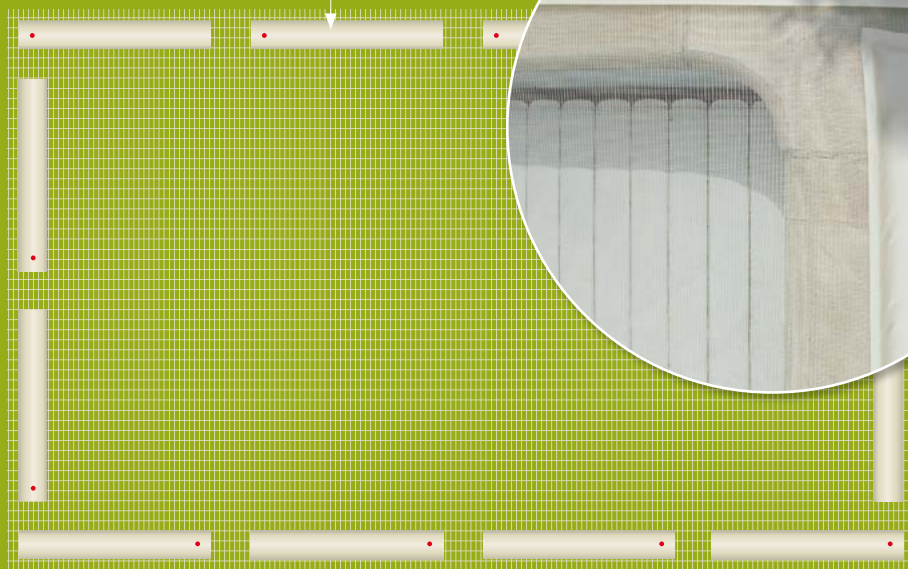

Légère et efficace, le complément de votre volet.

La ProVolet protège efficacement et en toute simplicité le volet des feuilles et autres débris végétaux sans percer votre dallage.

1

2

Boudin en PVC à remplir d'eau pour le lestage du filet

Escalier en pans coupés

1 Protection du volet roulant pendant l'hivernage contre les feuilles et autres débris végétaux. La ProVolet n'est pas une couverture de sécurité.

2 Maintien parfait
Efficaces, les boudins d'eau de lestage assurent un parfait maintien du filet sans abîmer la plage.

COLORIS

Coloris tissus :
Sable

OPTIONS

Découpes de l'emplacement des pieds du volet hors sol en option.

CARTE D'IDENTITÉ

Tissu	Grille polyester enduite PVC.
Poids	150 g/m ² .
Tenue à la température	De -25°C à +50°C.
Traitements	Anti-UV, anticryptogamique et antibactériens.
Assemblage	Soudure.
Finition périphérique	Brut de coupe.
Débordement par rapport au plan d'eau	0,60 m.