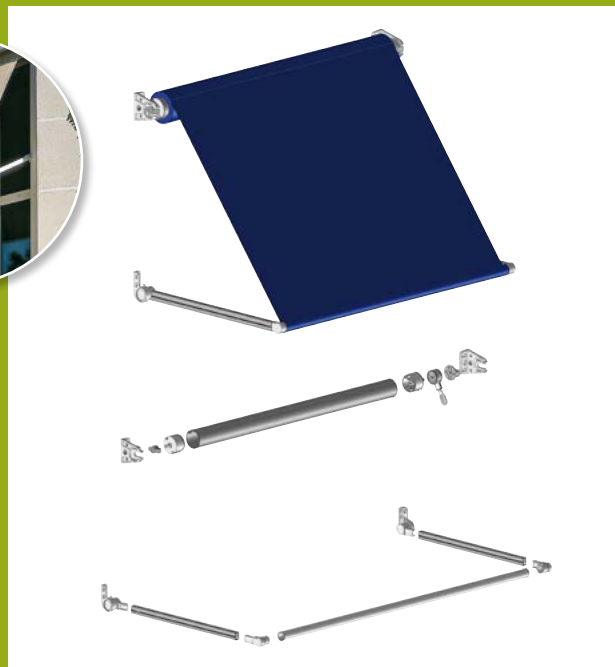

MADÈRE

Discrétion, efficacité

Stores à projection

Inclinaison maxi :
170°

Largeur maxi : 5,96 m

Bras maxi : 1,50 m

Fixation plafond

Fixation façade

Fixation tableau

MADÈRE

Discrétion

Son faible encombrement permet une pose devant une fenêtre en toute discrétion.

1

2

3

1 Simplicité d'adaptation

Ses 2 supports indépendants permettent une fixation facile en façade, en plafond ou en tableau.

Armatures résistantes

Les pièces moulées ou extrudées en aluminium sont laquées et assemblées par visserie inox pour assurer une grande résistance aux conditions climatiques. Les bras de projection articulés à ressort sont en aluminium.

2 Inclinaison variable

de 0 à 90°.

3 Inclinaison maximale

de 0 à 170°.

Manœuvre aisée

Elle s'effectue par treuil ou moteur **somfy**.

Coloris armature

Blanc RAL 9010 ■.