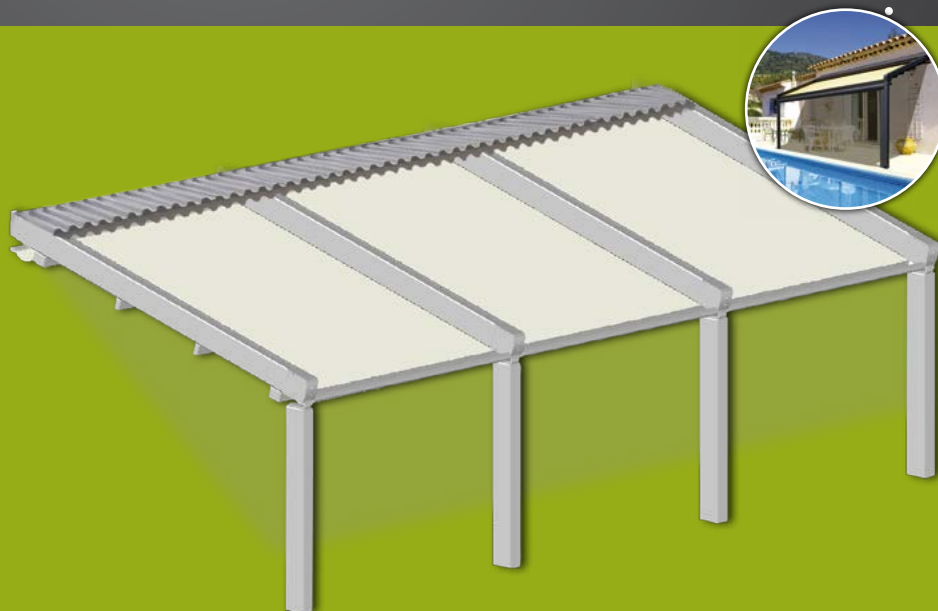

VALLAURIS

Robustesse, esthétique et modularité

Pergola motorisée

Motorisation électrique

Configuration adossée

Dimensions maxi d'un module
largeur 5 m x avancée 6 m ou
largeur 6 m x avancée 4 m

Avancée maxi : 6 m

Nombre de module
maxi : 3

Largeur maxi :
12 m

VALLAURIS

Longévité et fonctionnalité.

Ses lignes intemporelles et ses fonctionnalités évolutives permettent de créer un magnifique espace de vie sur mesure, jusqu'à 6 m d'avancée.

1 Toile rétractable

Permet de gérer la protection de la terrasse ainsi que la luminosité à l'intérieur de la maison en appuyant simplement sur le bouton de commande.

2 Armature

En aluminium thermolaqué, les pieds et les traverses ont une section de 130 x 80 mm, ce qui apporte une très grande résistance à l'ensemble de la structure.

EN OPTION

- Store coffre vertical à coulisses ZIP LAVEZZI permet de fermer les côtés et la face avant de la pergola de façon hermétique, grâce au maintien de la toile dans les coulisses.
- Gouttière sur face avant avec évacuation de l'eau dans les poteaux.
- Profil d'étanchéité.
- Auvent de protection en aluminium.
- Joue triangulaire latérale en PVC.
- Motorisation sans fil avec sa télécommande
- Motorisation Somfy filaire ou radio RTS avec sa télécommande.