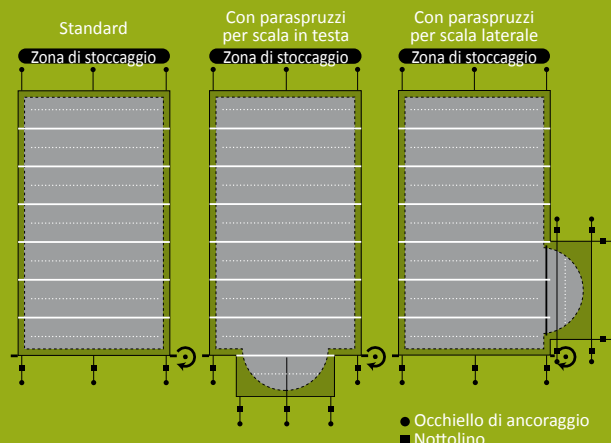

## La qualità unita alla semplicità

Copertura  
opaca

Piscine in legno

Superficie vasca  
≤ 5 x 10 m

Peso al m<sup>2</sup>  
1,00 kg

Sistema di tensione  
su tubo

Finitura

Sistema di attacco  
rapido

Resistenza  
all'abrasione

Sistema anti-foglie  
e antisollevarmento

Angoli smussati

Telo SUPERBLACK  
Evolution

Coperture  
di sicurezza  
alla  
NORMATIVA  
NF P  
90-308  
certificate  
dal LNE  
conformi

# EASY Light

Essenziale per la messa in sicurezza della vasca al prezzo migliore. In PVC morbido rinforzato, facile da installare, con solette di protezione sotto i tubi e un sistema di tensione efficace. Ideale per garantire la sicurezza della vostra piscina tutto l'anno e a un costo ridotto.