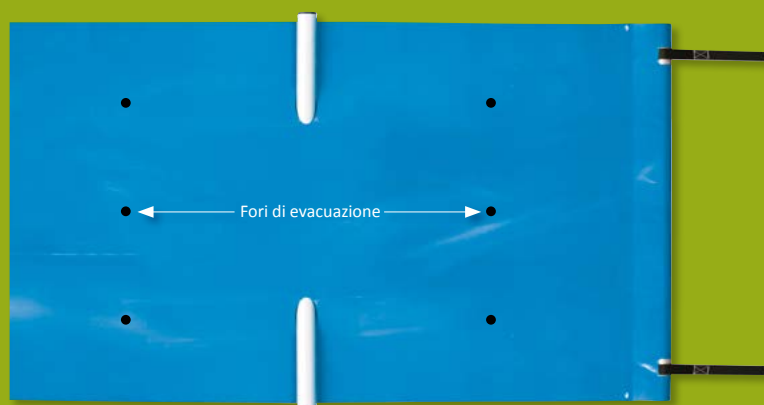

## La qualità unita alla semplicità

Copertura  
opaca

Piscine in legno

Superficie vasca  
≤ 5 x 10 m

Peso al m<sup>2</sup>  
1,00 kg

Sistema di tensione  
su tubo

Finitura

Sistema di attacco  
rapido

Resistenza  
all'abrasione

Sistema anti-foglie  
e antisollevarmento

Angoli smussati

Telo SUPERBLACK  
Evolution

Coperture  
di sicurezza  
alla  
NORMATIVA  
NF P  
90-308  
certificate  
dal LNE  
conformi

# EASY Light

Essenziale per la messa in sicurezza della vasca al prezzo migliore. In PVC morbido rinforzato, facile da installare, con solette di protezione sotto i tubi e un sistema di tensione efficace. Ideale per garantire la sicurezza della vostra piscina tutto l'anno e a un costo ridotto.