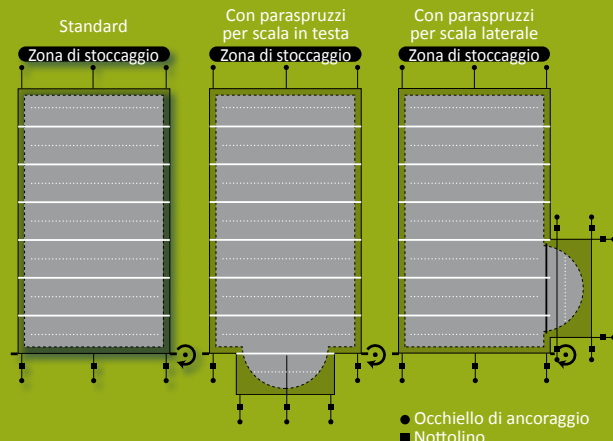

EASY Light

La qualità unita alla semplicità

Copertura opaca

Superficie vasca $\leq 5 \times 10$ m

Peso al m² 1,10 Kg

Sistema di tensione su tubo

Finitura

Piscine in legno

Resistenza all'abrasione

Sistema anti-foglie e antisolleamento

Angoli smussati

Coperture di sicurezza alla NORMATIVA NF P 90-308 certificate dal LNE conformi

Video dimostrativo di ROLLTROT®

EASY Light

Essenziale per la messa in sicurezza della vasca al prezzo migliore. In PVC morbido rinforzato, facile da installare, con solette di protezione sotto i tubi e un sistema di tensione efficace. Ideale per garantire la sicurezza della vostra piscina tutto l'anno e a un costo ridotto.

1 Utilizzo semplice

L'avvolgimento viene effettuato sulla destra tramite una manovella o senza alcuno sforzo grazie al sistema motorizzato ROLLTROT². Tempi medi di manovra: svolgimento = 2 min. / avvolgimento = 3 min.

2 Rapida

Soltanto 3 nottolini di tensione in acciaio inox.

3 Minore usura

grazie alle solette di protezione composite rivettate sotto i tubi.

4 Sistema di tensione

sul tubo che consente di ottenere una copertura perfettamente tesa.