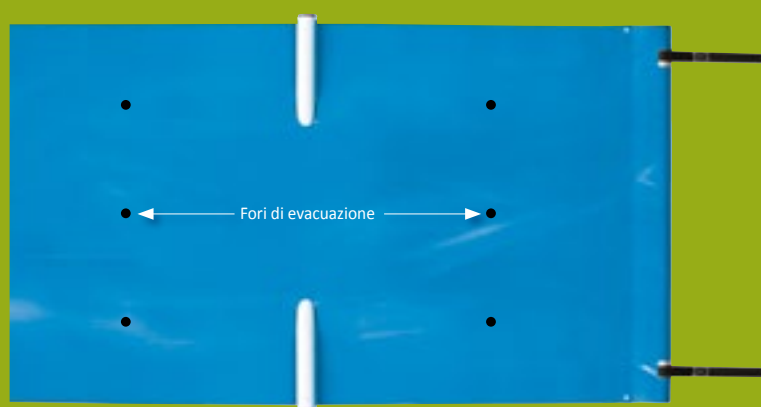

EASY Light

La qualità unita alla semplicità

Copertura opaca

Superficie vasca $\leq 5 \times 10$ m

Peso al m² 1,10 Kg

Sistema di tensione su tubo

Finitura

Piscine in legno

Resistenza all'abrasione

Sistema anti-foglie e antisolleamento

Angoli smussati

Coperture di sicurezza alla NORMATIVA NF P 90-308 certificate dal LNE conformi

Video dimostrativo di ROLLTROT®

EASY Light

Essenziale per la messa in sicurezza della vasca al prezzo migliore. In PVC morbido rinforzato, facile da installare, con solette di protezione sotto i tubi e un sistema di tensione efficace. Ideale per garantire la sicurezza della vostra piscina tutto l'anno e a un costo ridotto.

1 Utilizzo semplice

L'avvolgimento viene effettuato sulla destra tramite una manovella o senza alcuno sforzo grazie al sistema motorizzato ROLLTROT². Tempi medi di manovra: svolgimento = 2 min. / avvolgimento = 3 min.

2 Rapida

Soltanto 3 nottolini di tensione in acciaio inox.

3 Minore usura

grazie alle solette di protezione composite rivettate sotto i tubi.

4 Sistema di tensione

sul tubo che consente di ottenere una copertura perfettamente tesa.