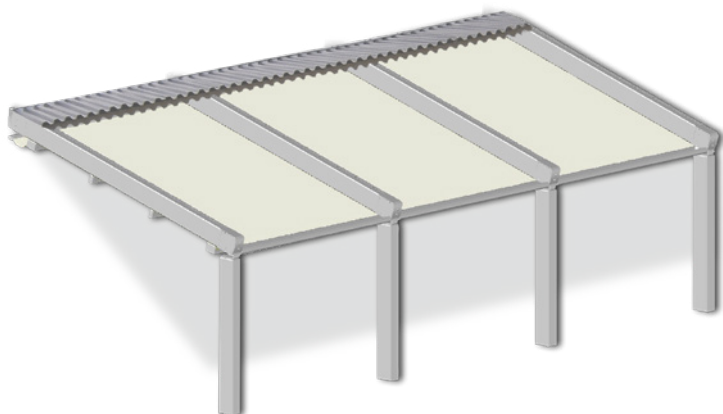

# VALLAURIS

Pergola motorisée  
robuste et fonctionnelle

Longévité et fonctionnalité : VALLAURIS vous offre l'art de vivre l'extérieur.

Ses lignes intemporelles et ses fonctionnalités évolutives permettent de créer un magnifique espace de vie sur-mesure.

### 1 Résistance et élégance

En aluminium thermolaqué, les pieds et les traverses ont une section de 130 x 80 mm, ce qui apporte une grande résistance à l'ensemble de la structure.