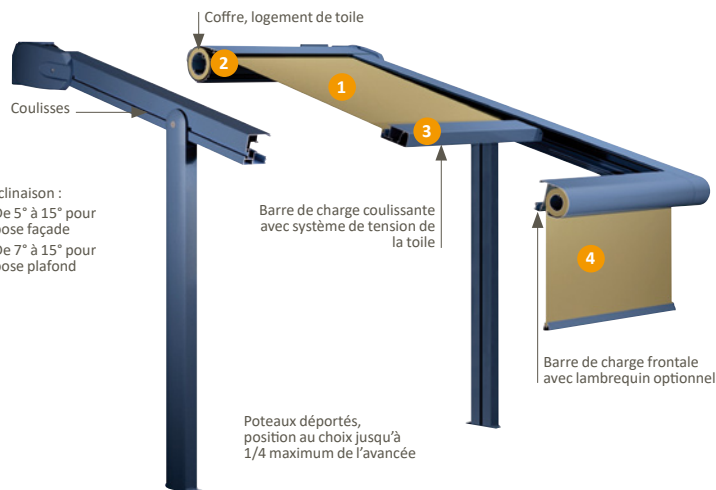

# FIGARI

Pergola motorisée à toile enroulable

La structure aluminium de FIGARI confère à l'ensemble une impression de légèreté tout en assurant protection et robustesse.

Sa modularité permet de s'adapter à l'ensoleillement et aux envies.